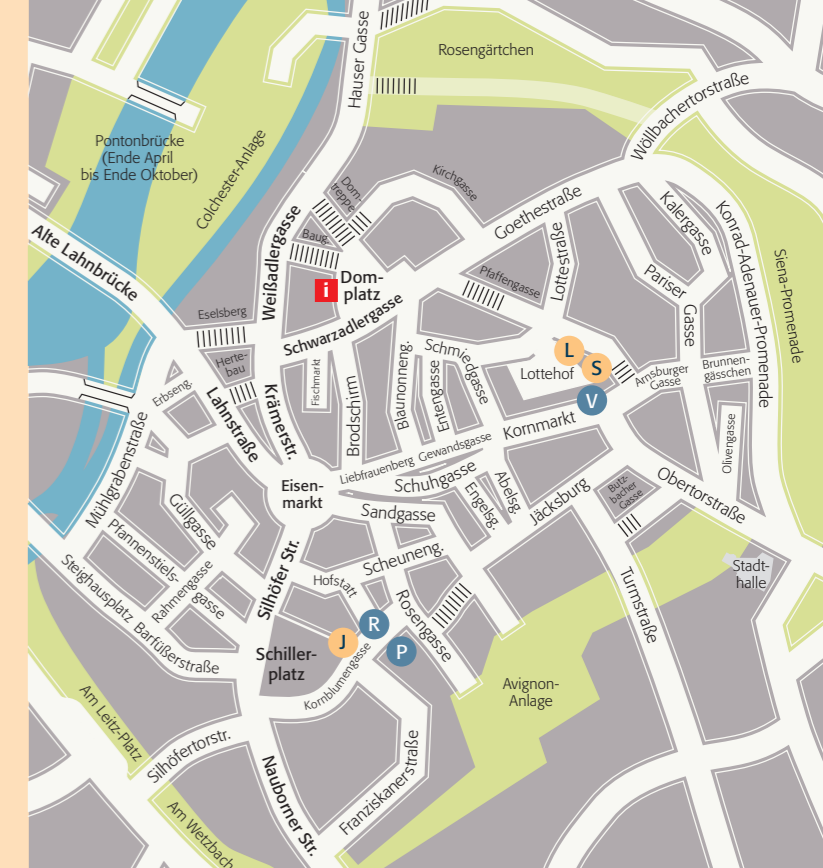

Innenseite:
1) Johann Wolfgang Goethe, Die Leiden des jungen Werthers, Leipzig 1774
© Foto: Städtische Museen Wetzlar
2) Schepps Cake Box mit Werthermotiv, 1906-10, USA, SMW 6/370
© Foto: Städtische Museen Wetzlar
3) Heinrich Beck: Fünf Mädchen, gemeinsam „Werthers Leiden“ lesend, Aquarell über Federzeichnung, Goethe-Museum Düsseldorf, Anton- und Katharina Kippenberg-Stiftung
© Foto: Goethe-Museum Düsseldorf